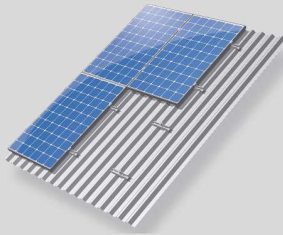

## ValkPitched - Trapezoidal

**VAN DER VALK**

**SOLAR SYSTEMS**

Zwartendijk 73, 2681 LP Monster  
Nederland

T +31(0)174 21 22 23

F +31(0)174 24 27 27

info@valksolarsystems.nl

www.valksolarsystems.nl