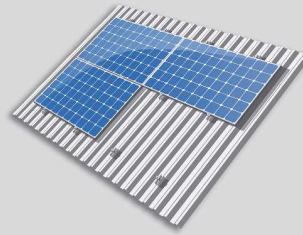

## ValkPitched - Trapezoidal

**VAN DER VALK**

**SOLAR SYSTEMS**

Zwartendijk 73, 2681 LP Monster  
Nederland

T +31(0)174 21 22 23

F +31(0)174 24 27 27

info@valksolarsystems.nl

www.valksolarsystems.nl