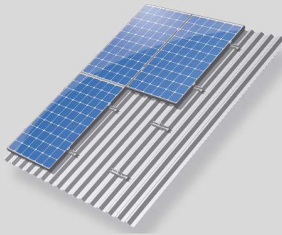

## ValkPitched - Trapezoidal

**VAN DER VALK**

**SOLAR SYSTEMS**

Zwartendijk 73, 2681 LP Monster  
Nederland

T +31(0)174 21 22 23

F +31(0)174 24 27 27

info@valksolarsystems.nl

www.valksolarsystems.nl