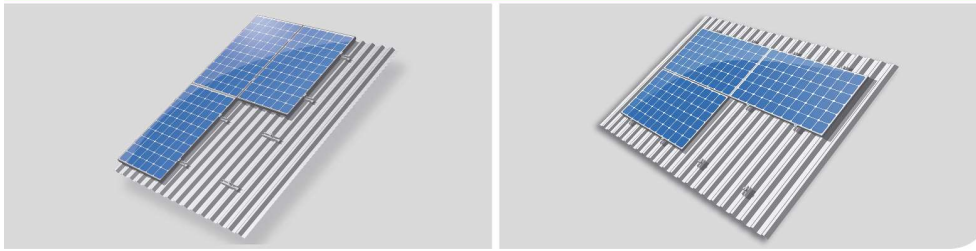

## ValkPitched - Trapezoidal

**VAN DER VALK**

**SOLAR SYSTEMS**

Zwartendijk 73, 2681 LP Monster  
Nederland

T +31(0)174 21 22 23

F +31(0)174 24 27 27

info@valksolarsystems.nl

www.valksolarsystems.nl